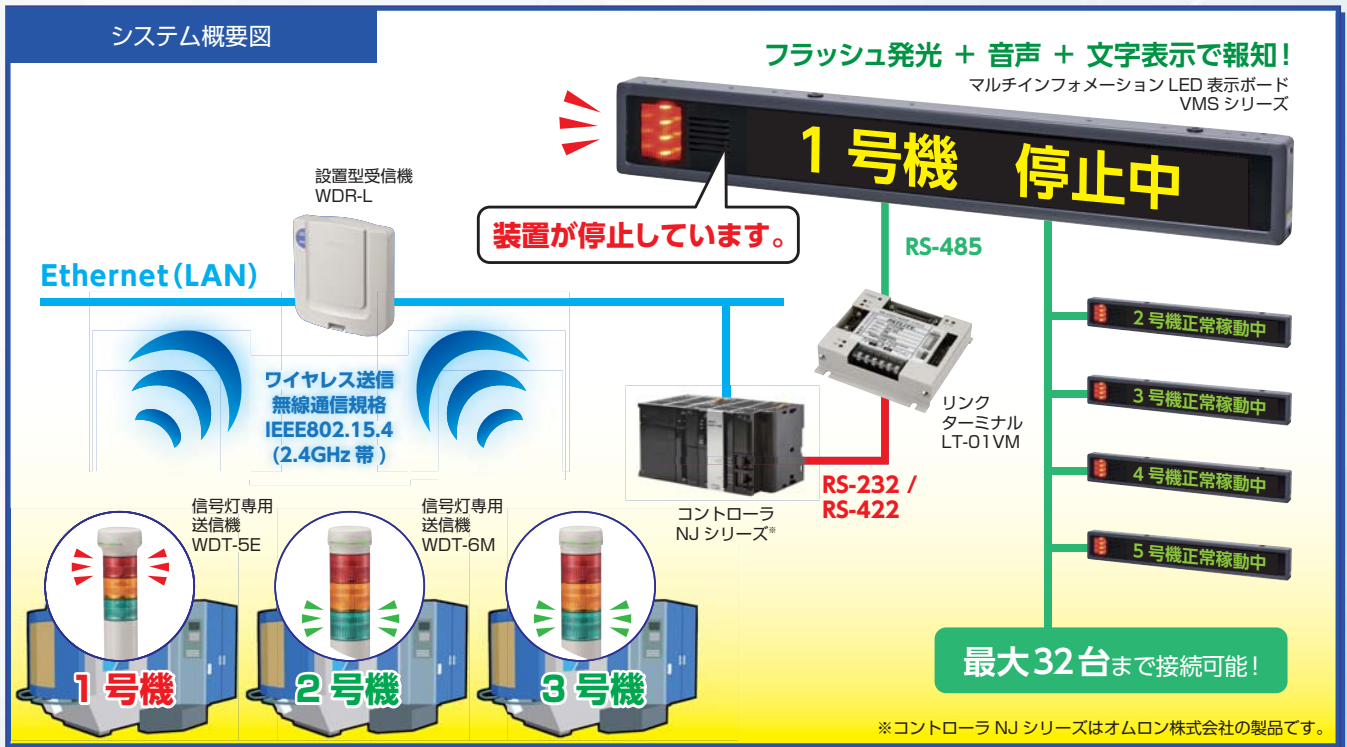

稼働状況の診える化ソリューション

AirGRIDによる設備稼働状態監視

設備の稼働状態を PLC に集約し、真の診える化を実現!

稼働監視と状態分析で、ボトルネックの工程を把握し、改善につなげます。